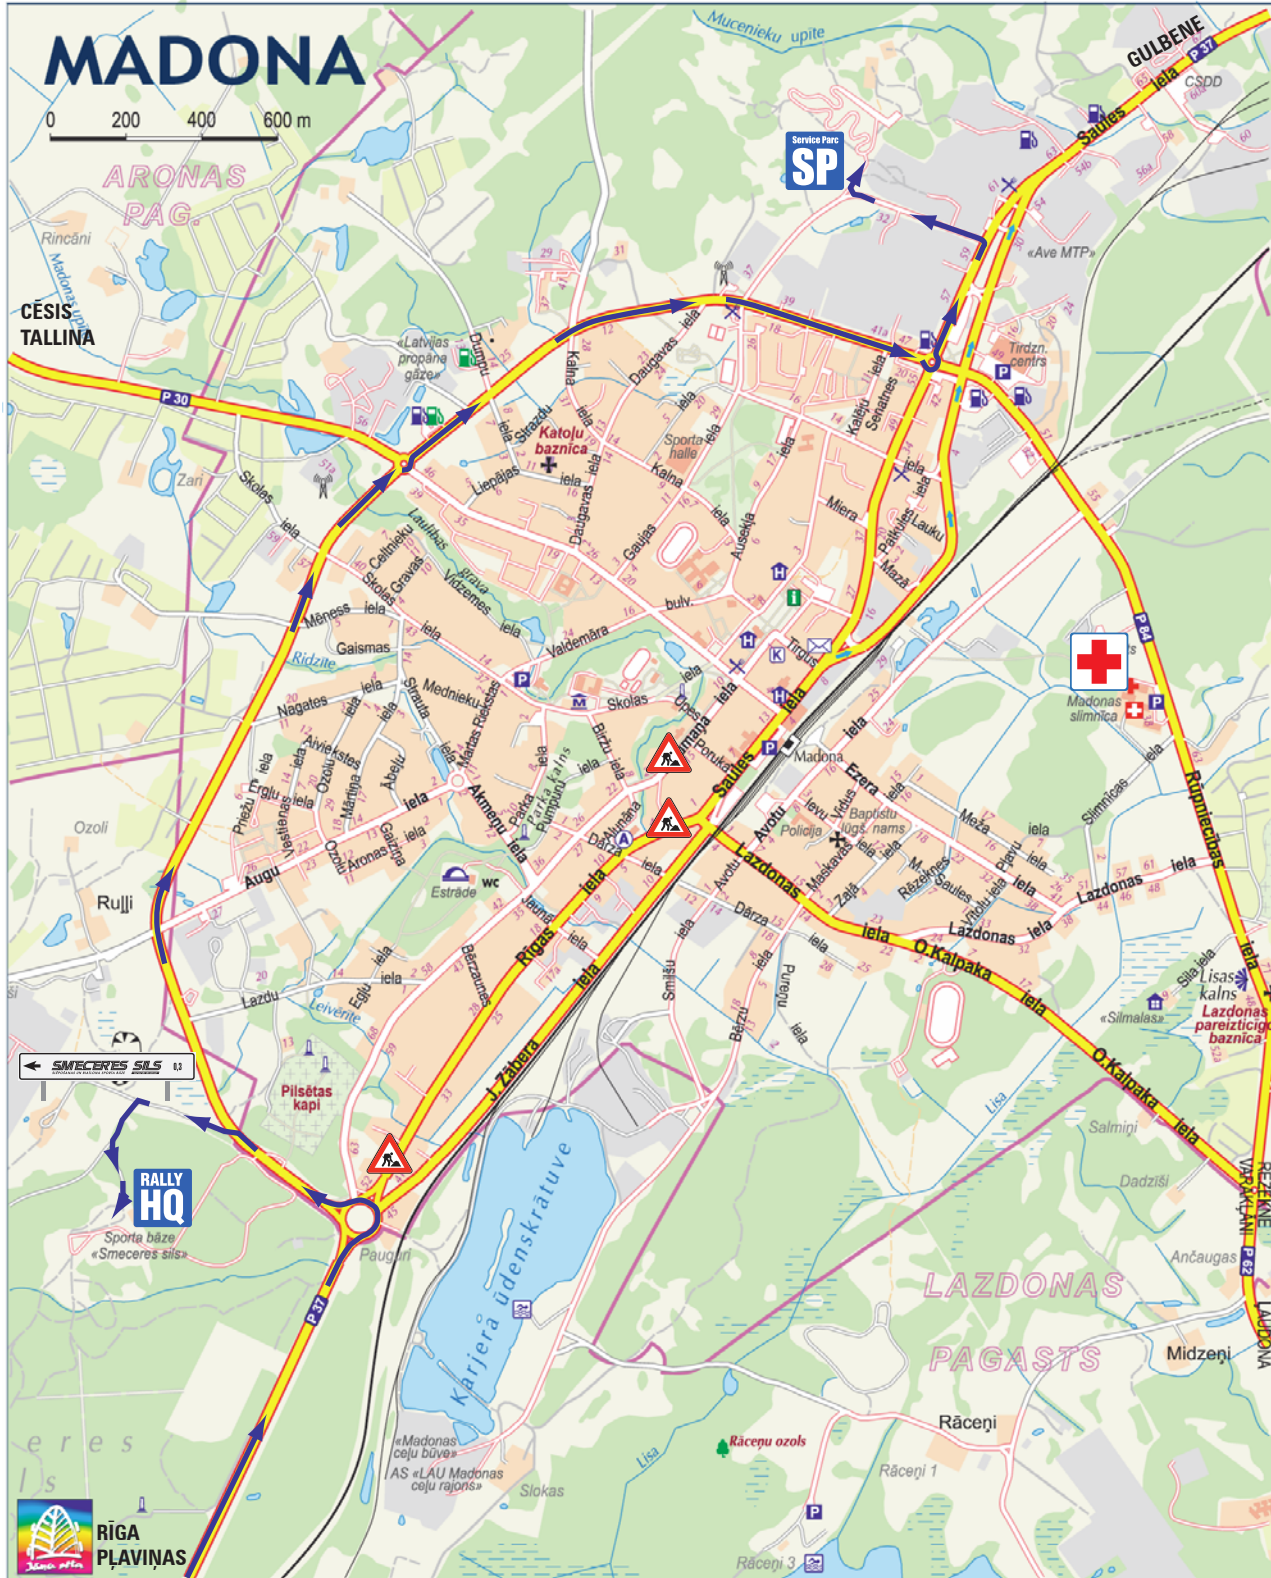

APPENDIX 3.1

To Rally HQ and Service Park "MADONA" Uz Rallija Centru un Servisa Parku "MADONA"

Route Madona - Rally HQ
Ceļa maršruts Madona - Rallija Centrs

APPENDIX 3.1

Madona City		Distance / Distance		Page/Lpp.	
Rally HQ		1.18 km		1	
Distance / Distance		DIRECTION VIRZIENS	A G	INFORMATION INFORMĀCIJA	Dist. to do Attālums līdz LK
Total Kopā	Partial Līdz orient.				
0.00	0.00				1,18
0.63	0.63				0.55
0.89	0.26				0.29
1.04	0.15				0.14
1.18	0.14			Rally HQ	0.00

APPENDIX 3.1

Rally HQ plan
Rallija Centra (RC) plāns

Route Rally HQ - Service Park Madona
Ceļa maršruts Rallija Centrs (RC) - Servisa Parks Madona

APPENDIX 3.1

Rally HQ		Distance / Distance		A G	INFORMATION INFORMĀCIJA	Dist. to do Attālums līdz LK
Service Park Madona		4.73 km				
Total Kopā	Partial Līdz orient.	DIRECTION VIRZIENS				
0,00	0,00	1			Rally HQ	4.73
0.17	0.17	2				4.56
0.32	0.15	3				4.41
0.58	0.26	4			To Service Park Madona	4.15
2.56	1.98	5				2.17
4.09	1.53	6				0.64

APPENDIX 3.1

Route Rally HQ - Service Park Madona

Ceļa maršruts Rallija Centrs (HQ) - Servisa Parks Madona

Rally HQ		Distance / Distance		Page/Lpp.	
Service Park Madona		4.73 km		3	
Distance / Distance		DIRECTION VIRZIENS	A G	INFORMATION INFORMĀCIJA	Dist. to do Attālums līdz LK
Total Kopā	Partial Līdz orient.				
4.49	0.40			← Gaujas iela	0.24
4.73	0.24			To Service Park Madona	0.00