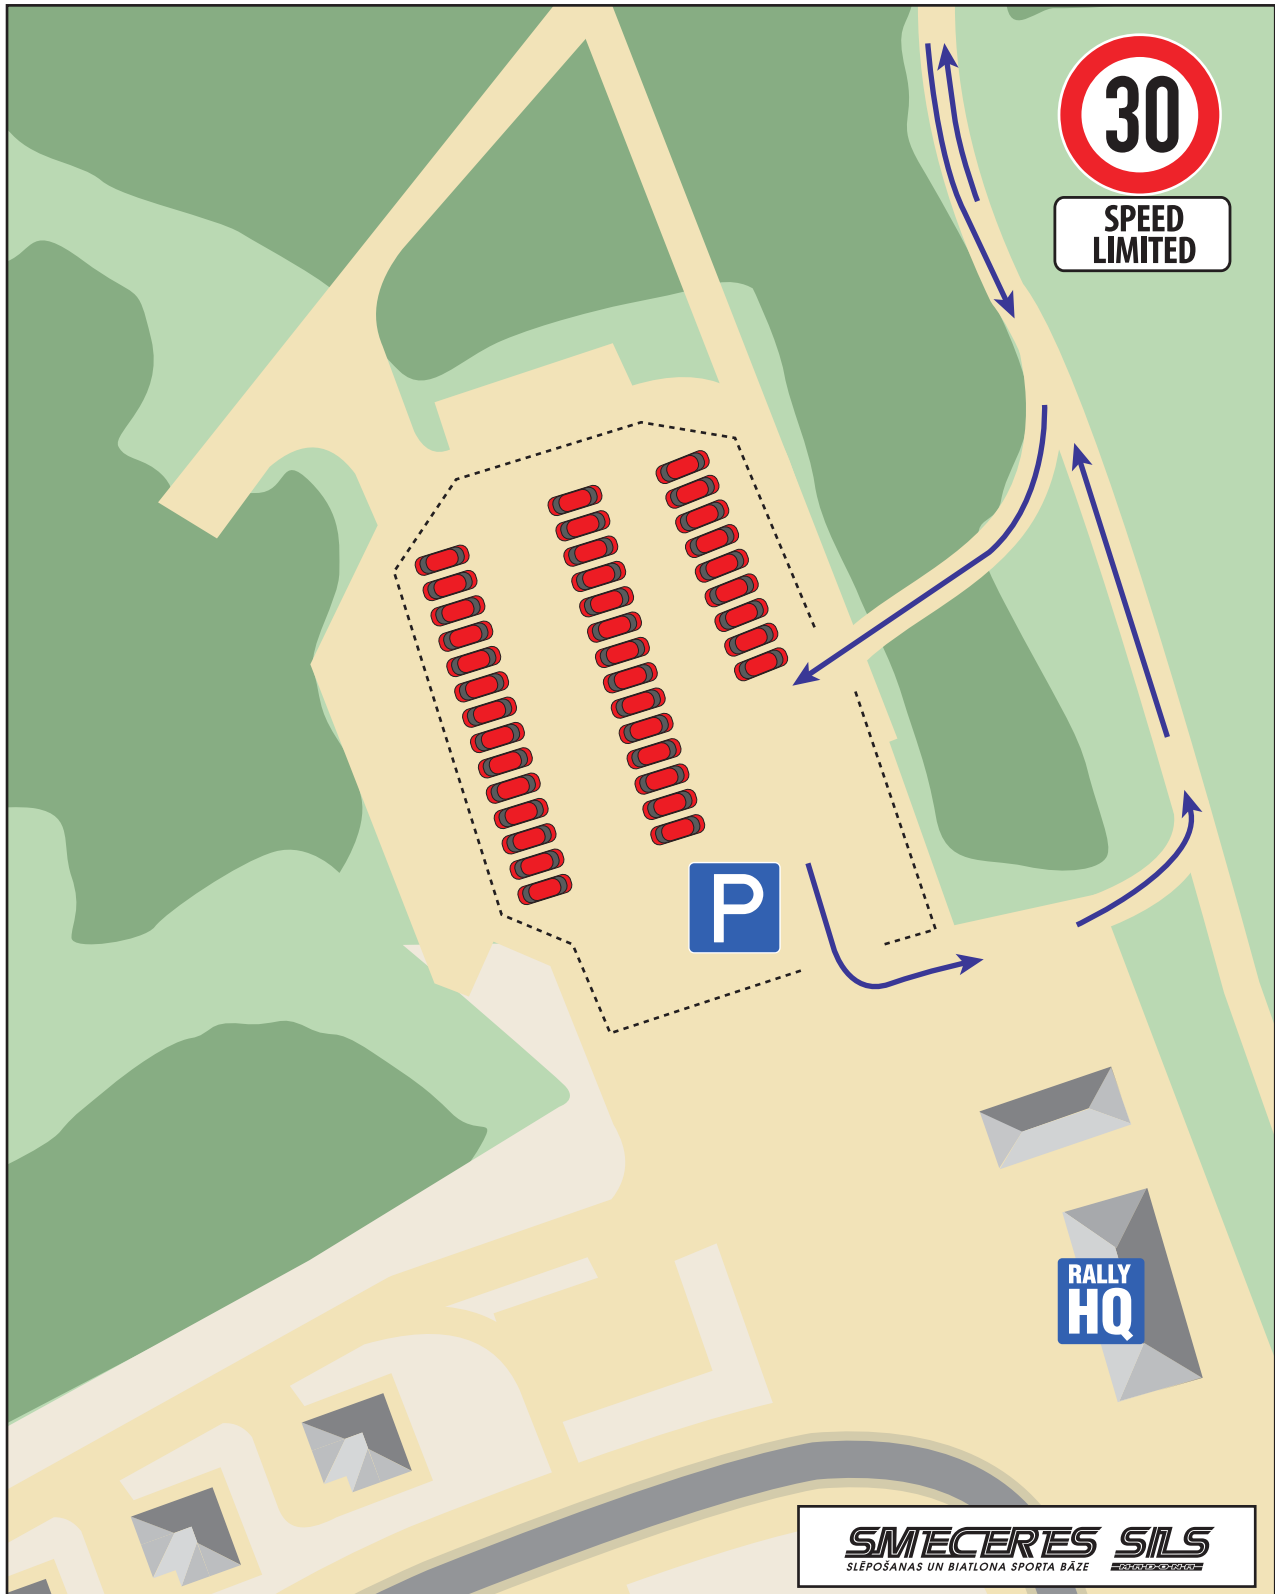

APPENDIX 3.1

To Rally HQ and Service Park "MADONA" Uz Rallija Centru un Servisa Parku "MADONA"

Route Madona - Rally HQ
Ceļa maršruts Madona - Rallija Centrs

APPENDIX 3.1

Madona City		Distance / Distance		Page/Lpp.	
Rally HQ		1.18 km		1	
Distance / Distance		DIRECTION VIRZIENS	A G	INFORMATION INFORMĀCIJA	Dist. to do Attālums līdz LK
Total Kopā	Partial Līdz orient.				
0.00	0.00				1,18
0.63	0.63				0.55
0.89	0.26				0.29
1.04	0.15				0.14
1.18	0.14			Rally HQ	0.00

APPENDIX 3.1

Rally HQ plan
Rallija Centra (RC) plāns

Route Rally HQ - Service Park Madona
Ceļa maršruts Rallija Centrs (RC) - Servisa Parks Madona

APPENDIX 3.1

Rally HQ		Distance / Distance		A G	INFORMATION INFORMĀCIJA	Dist. to do Attālums līdz LK
Service Park Madona		4.73 km				
Total Kopā	Partial Līdz orient.	DIRECTION VIRZIENS				
0,00	0,00	1			Rally HQ	4.73
0.17	0.17	2				4.56
0.32	0.15	3				4.41
0.58	0.26	4			To Service Park Madona	4.15
2.56	1.98	5				2.17
4.09	1.53	6				0.64

APPENDIX 3.1

Route Rally HQ - Service Park Madona

Ceļa maršruts Rallija Centrs (HQ) - Servisa Parks Madona

Rally HQ		Distance / Distance		Page/Lpp.	
Service Park Madona		4.73 km		3	
Distance / Distance		DIRECTION VIRZIENS	A G	INFORMATION INFORMĀCIJA	Dist. to do Attālums līdz LK
Total Kopā	Partial Līdz orient.				
4.49	0.40			← Gaujas iela	0.24
4.73	0.24			To Service Park Madona	0.00

Service Park Madona scheme
 Servisa Parka Madona plāns

APPENDIX 3.1